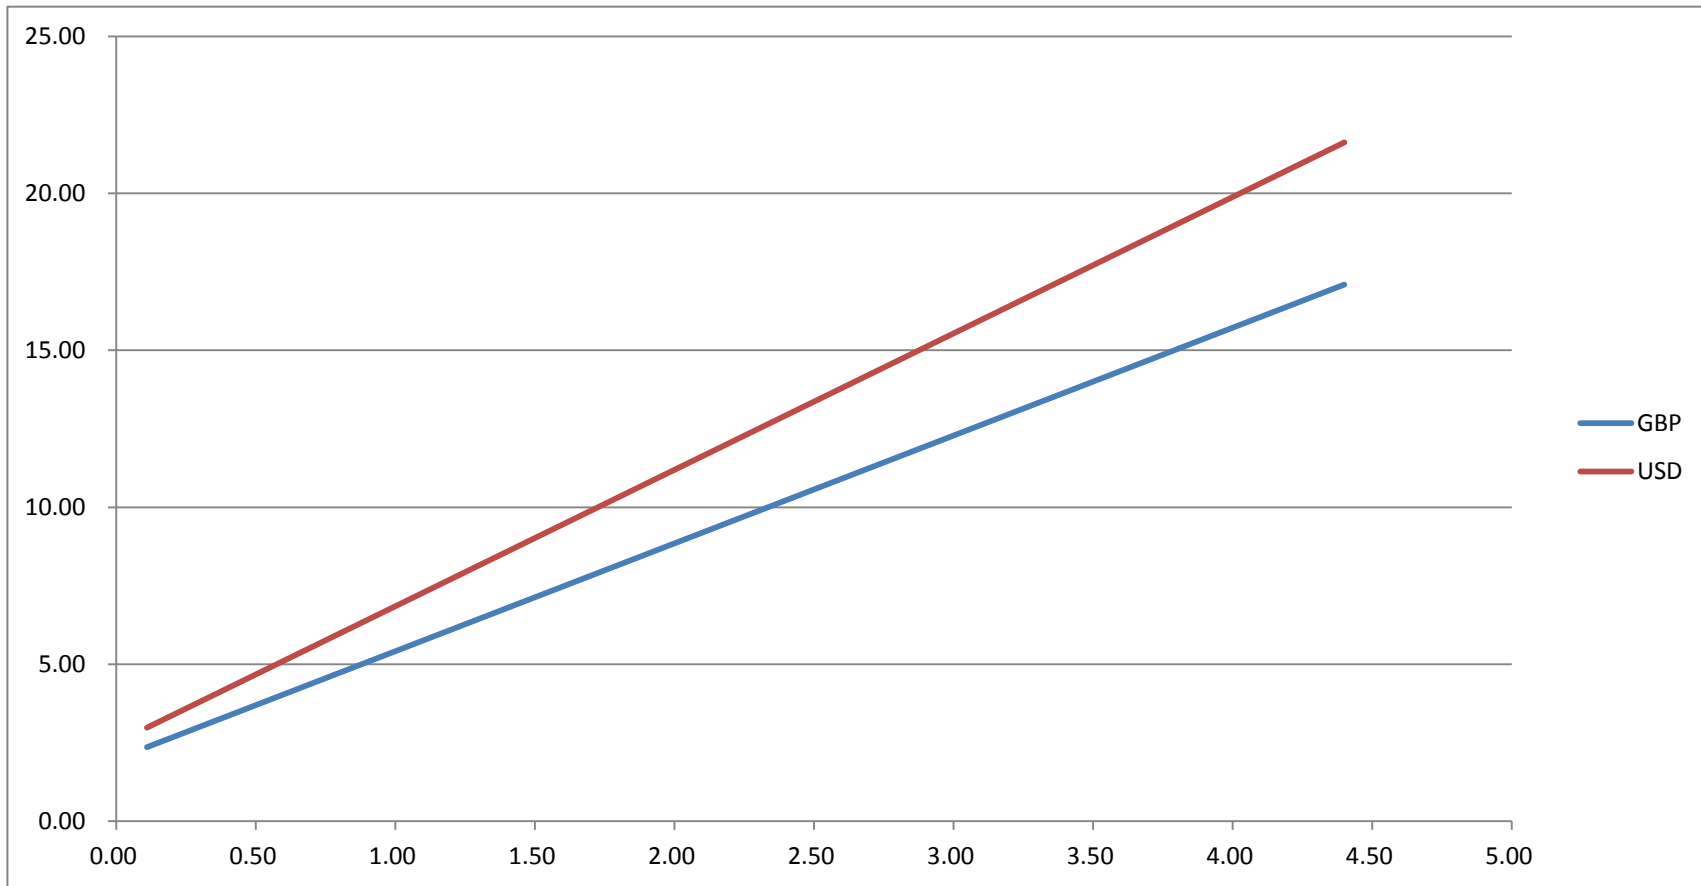

China Post ePacket Rate China to UK

Grams	50.00	150	250	350	454	550	650	750	850	907	950	1050	1150	1250	1361	1450	1550	1650	1750	1814	1850	1950	2000
CNY	20.25	26.75	33.25	39.75	46.51	52.75	59.25	65.75	72.25	75.96	78.75	85.25	91.75	98.25	105.5	111.3	117.8	124.3	130.8	134.9	137.3	143.8	147.0
Lbs	0.11	0.3	0.6	0.8	1.0	1.2	1.4	1.7	1.9	2.0	2.1	2.3	2.5	2.8	3.0	3.2	3.4	3.6	3.9	4.0	4.1	4.3	4.4
GBP	2.35	3.11	3.87	4.62	5.41	6.13	6.89	7.65	8.40	8.83	9.16	9.91	10.67	11.42	12.26	12.94	13.69	14.45	15.20	15.69	15.96	16.72	17.09
USD	2.98	3.93	4.89	5.85	6.84	7.76	8.71	9.67	10.63	11.17	11.58	12.54	13.49	14.45	15.51	16.36	17.32	18.27	19.23	19.84	20.18	21.14	21.62