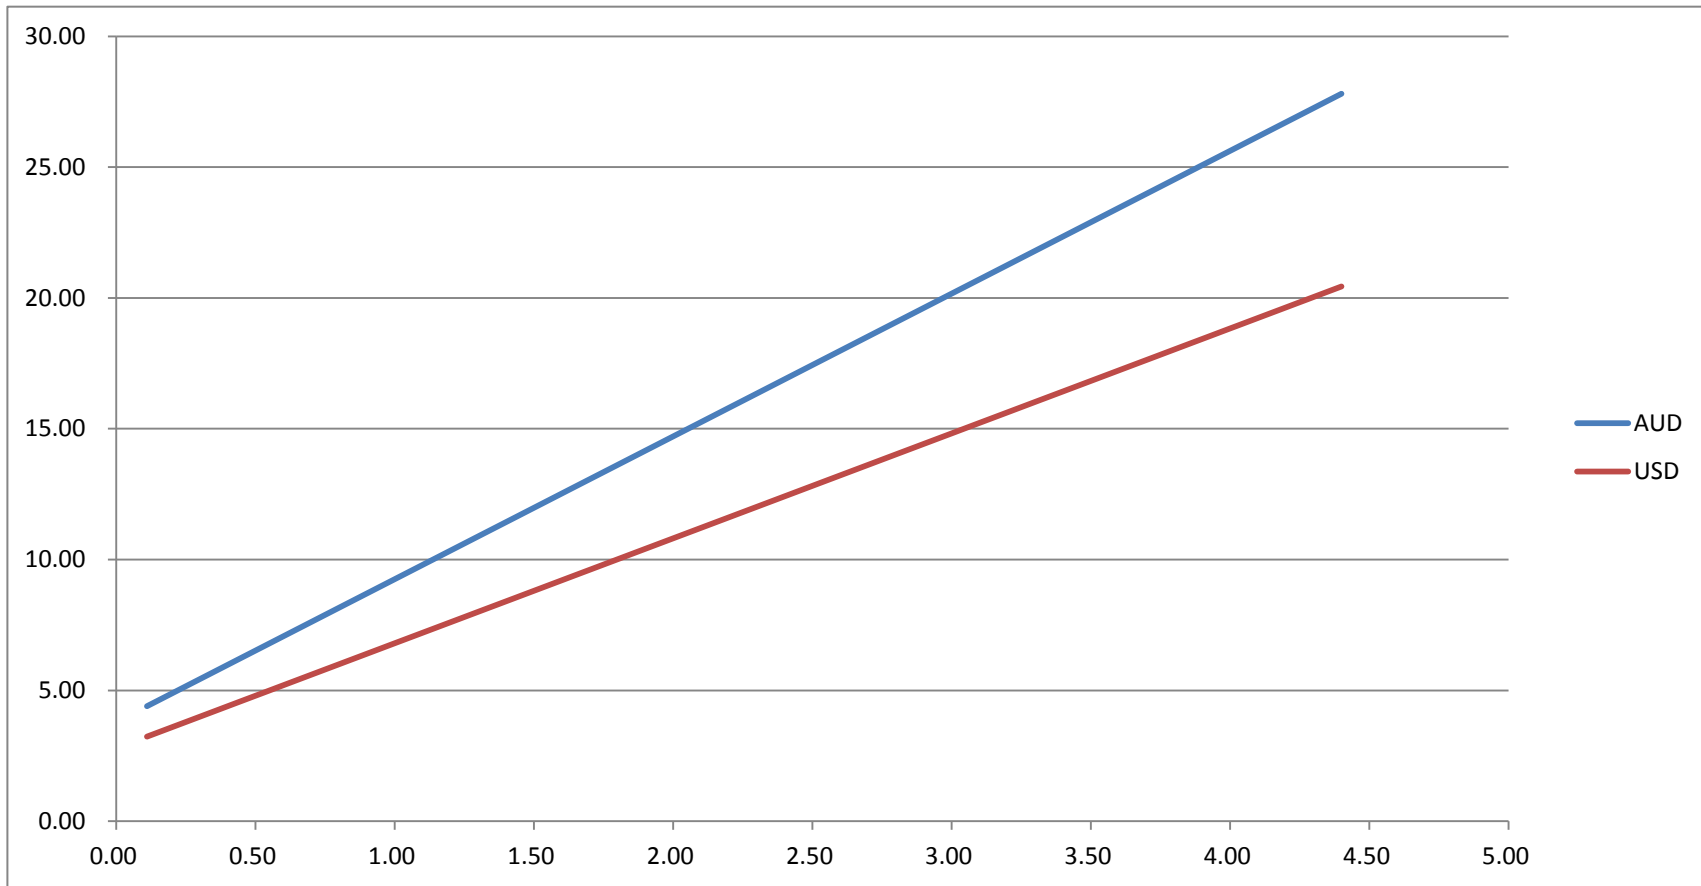

China Post ePacket Rate China to AU

Grams	50.00	150	250	350	454	550	650	750	850	907	950	1050	1150	1250	1361	1450	1550	1650	1750	1814	1850	1950	2000
CNY	22.00	28.00	34.00	40.00	46.24	52.00	58.00	64.00	70.00	73.42	76.00	82.00	88.00	94.00	100.7	106.0	112.0	118.0	124.0	127.8	130.0	136.0	139.0
Lbs	0.11	0.3	0.6	0.8	1.0	1.2	1.4	1.7	1.9	2.0	2.1	2.3	2.5	2.8	3.0	3.2	3.4	3.6	3.9	4.0	4.1	4.3	4.4
AUD	4.40	5.60	6.80	8.00	9.25	10.40	11.60	12.80	14.00	14.68	15.20	16.40	17.60	18.80	20.13	21.20	22.40	23.60	24.80	25.57	26.00	27.20	27.80
USD	3.24	4.12	5.00	5.88	6.80	7.65	8.53	9.41	10.29	10.80	11.18	12.06	12.94	13.82	14.80	15.59	16.47	17.35	18.24	18.80	19.12	20.00	20.44